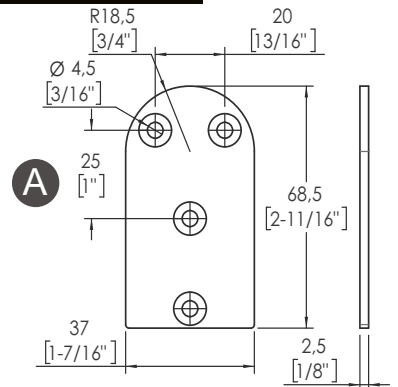

Chiusura controllata
Self-closing
Cierre controlado

Posizione libera
Free standing
Posición libre

Stop

Панки за захващане

ANGULAR

PIVOT OFF-SET

Хидравлична панта Frenum за вържване в гърво

Temp. range
+40°C
-15°C