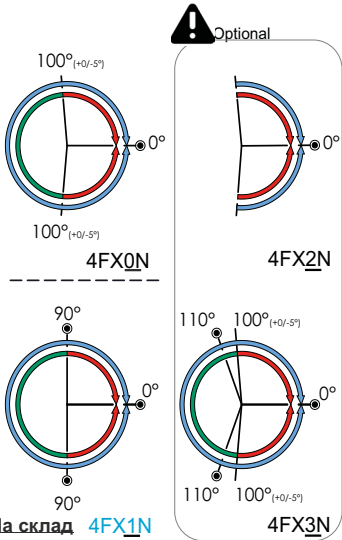

Chiusura controllata
Self-closing
Cierre controlado

Posizione libera
Free standing
Posición libre

Stop

Панки за захващане

ANGULAR

PIVOT OFF-SET

Хидравлична панта Frenum за вържване в гърво

Temp. range
+40°C
-15°C