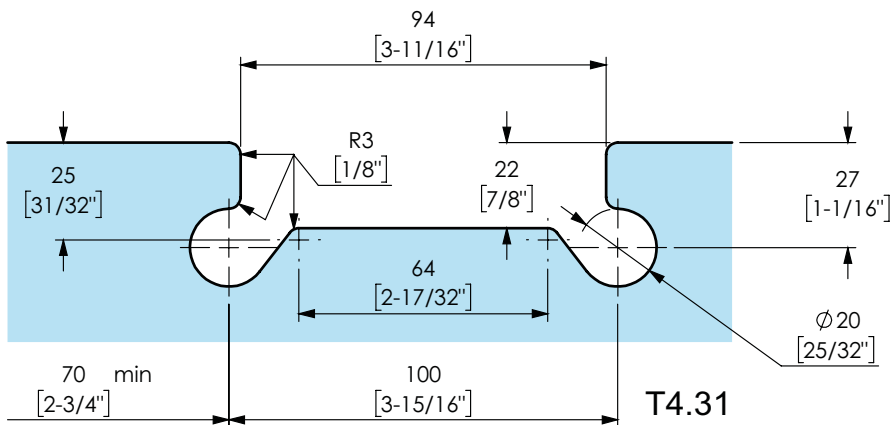

Горна панта - изнесена