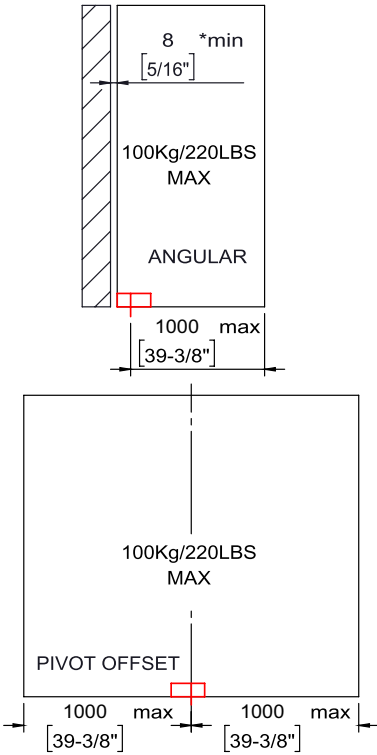

Хидравлична панта Frenum за вържване в гърво

Temp. range
+40°C
-15°C

- possible door positions
- self-closing
- free standing
- stop

*For doors up to 50 mm [1" 31/32"] wide.