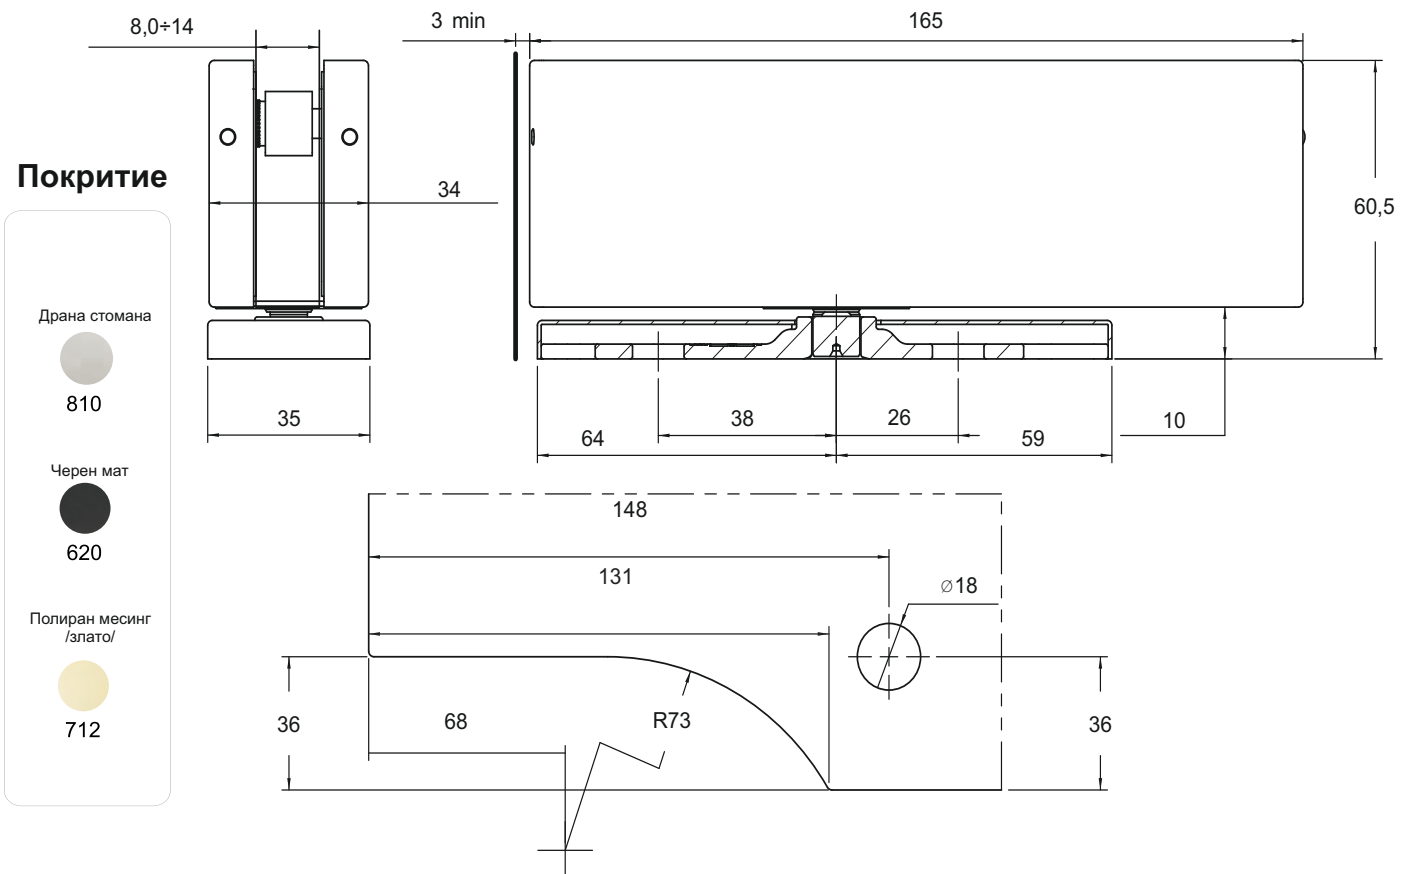

Хидравлична панта **Frenum**