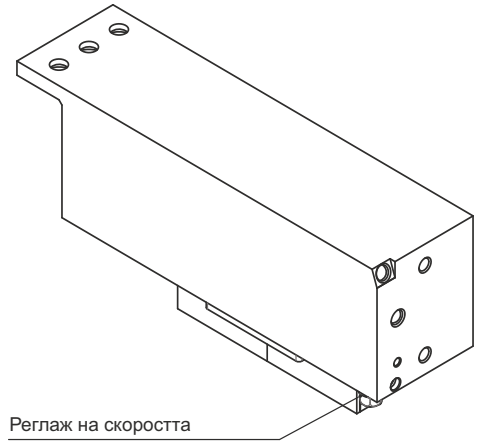

Chiusura controllata
Self-closing
Cierre controlado

Posizione libera
Free standing
Posición libre

Stop

Панки за захващане

ANGULAR

PIVOT OFF-SET

Хидравлична панта Frenum за вържване в гърво

Temp. range
+40°C
-15°C