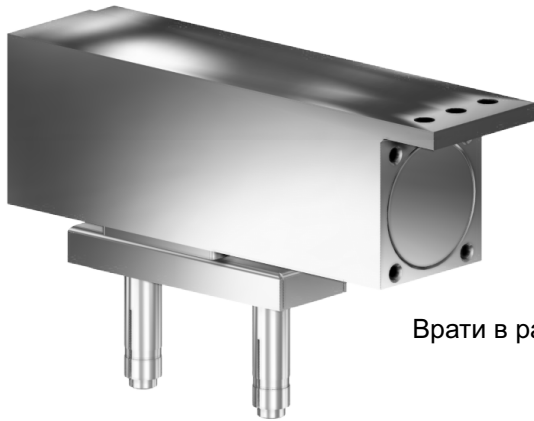

Хидравлична панта **Frenum** за възраждане в рамка или дърво

Врати в рамка

Максимална ширина врата

1000 мм

Kg

Тегло врата

100 кг

Тествана

500.000 цикъла