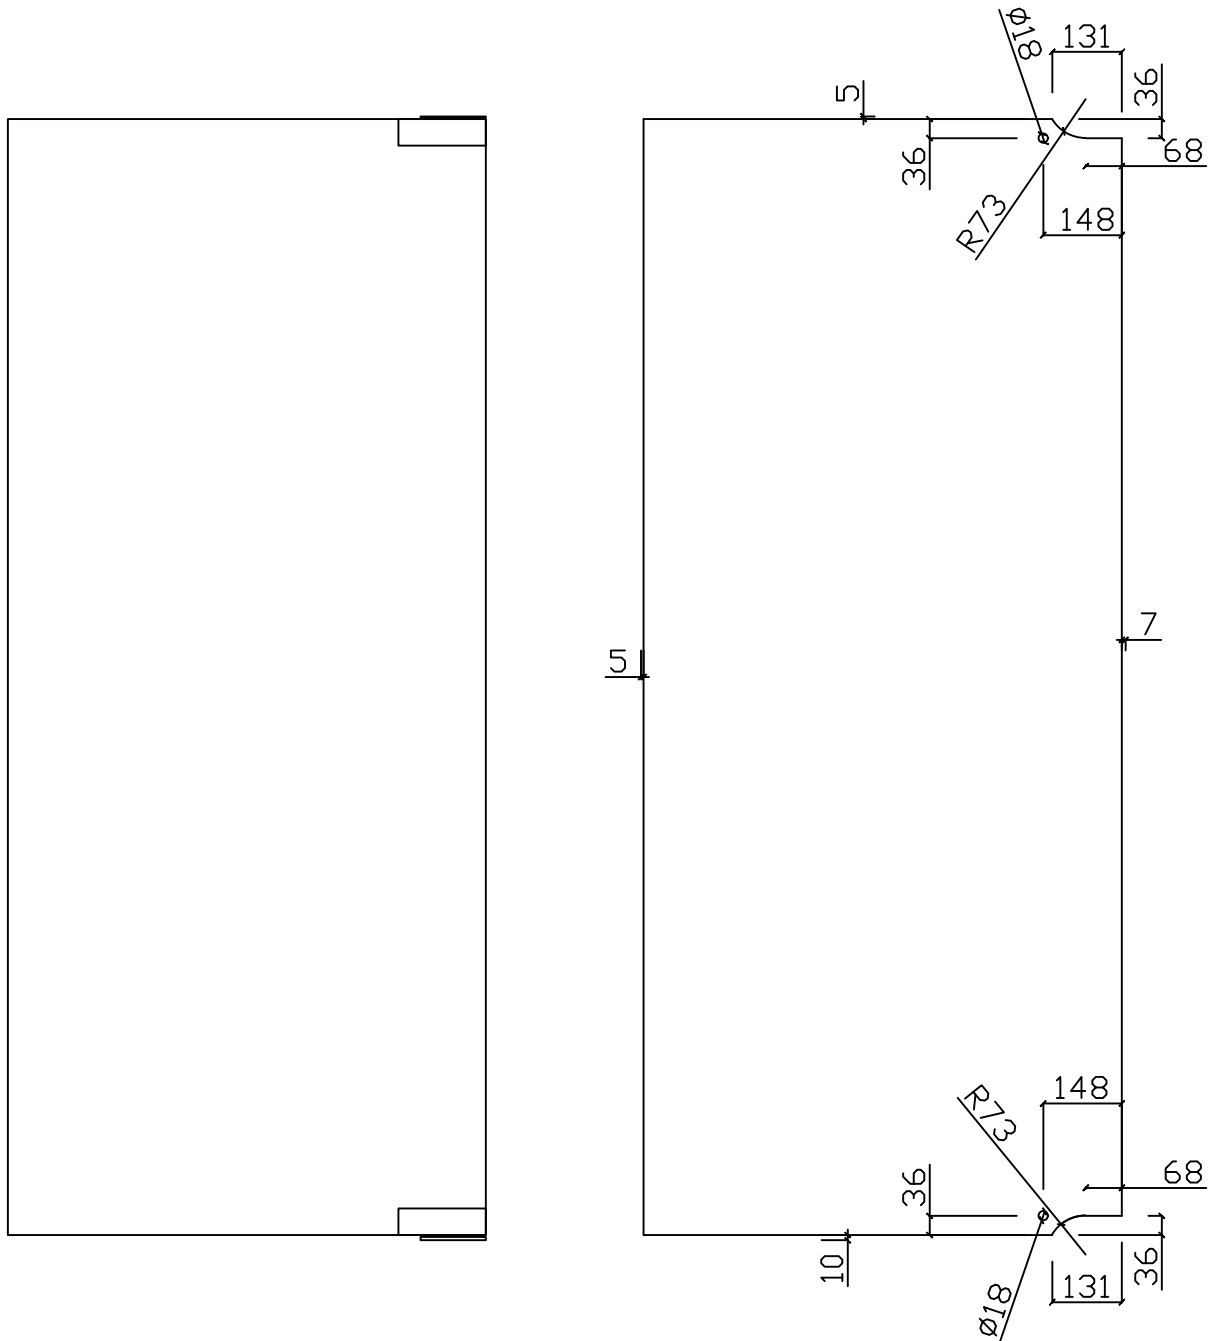

Хидравлична панта **Frenum**