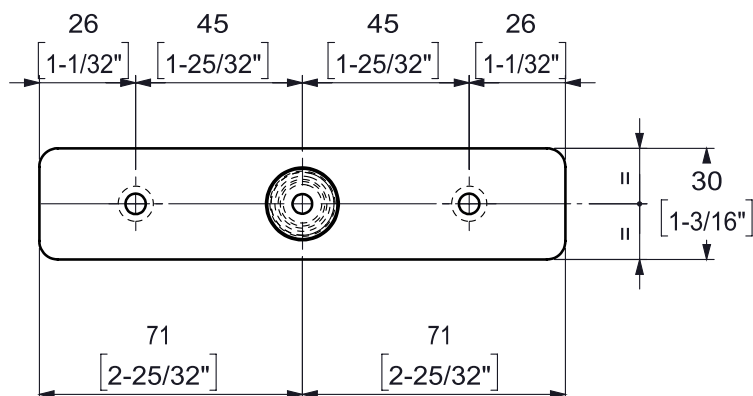

Ос към трезер 1090 /В комплекта с изнесена/