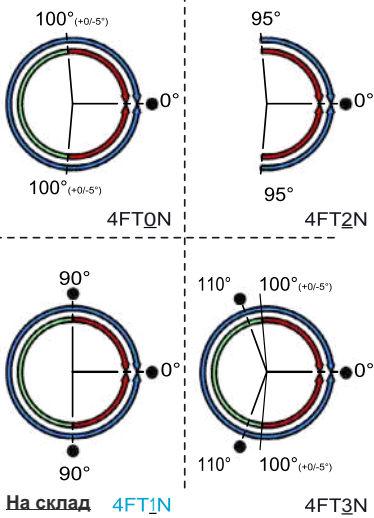

Хидравлична панта Frenum за вържване в гърво

Temp. range
+40°C
-15°C

- possible door positions
- self-closing
- free standing
- stop

*For doors up to 50 mm [1" 31/32"] wide.