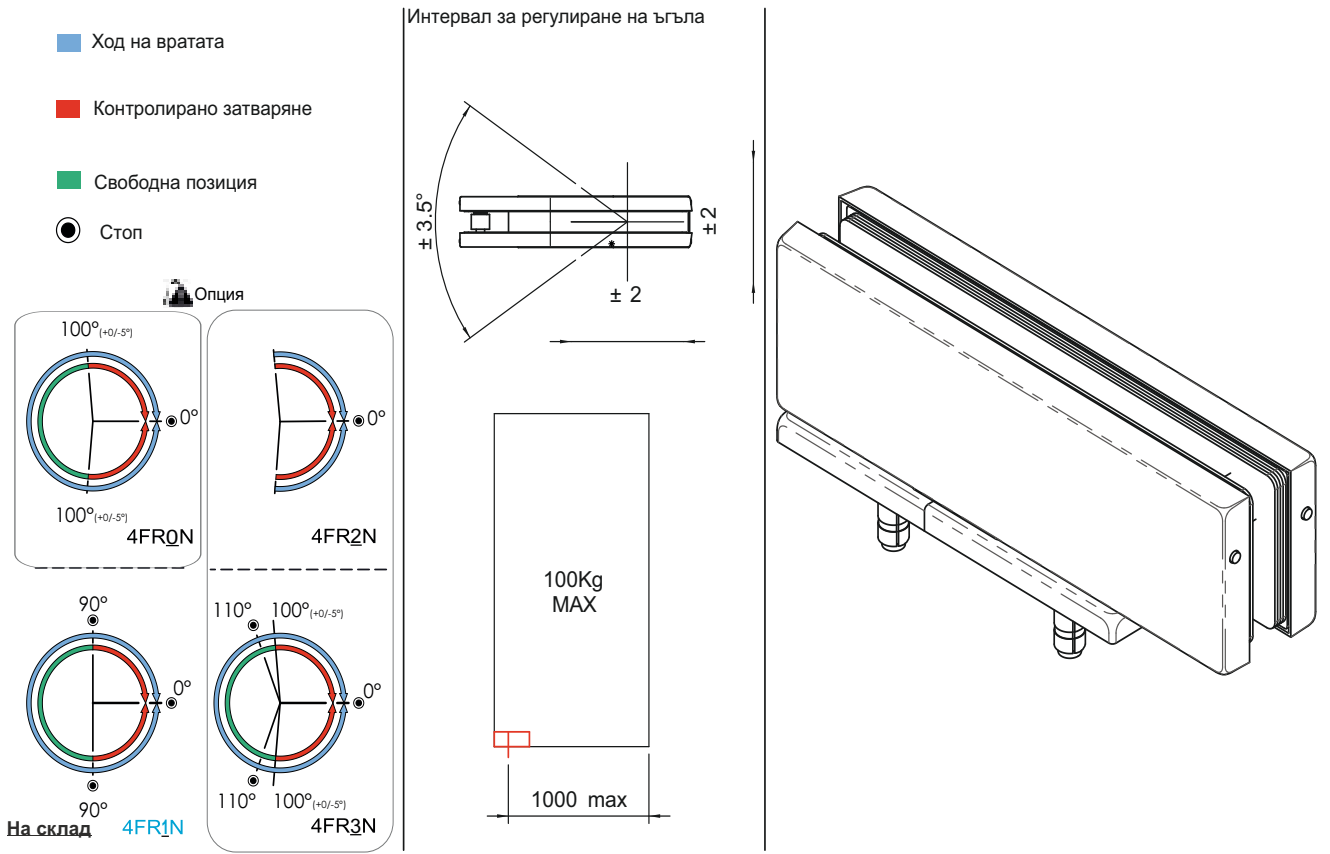

Хидравлична панта **Frenum**