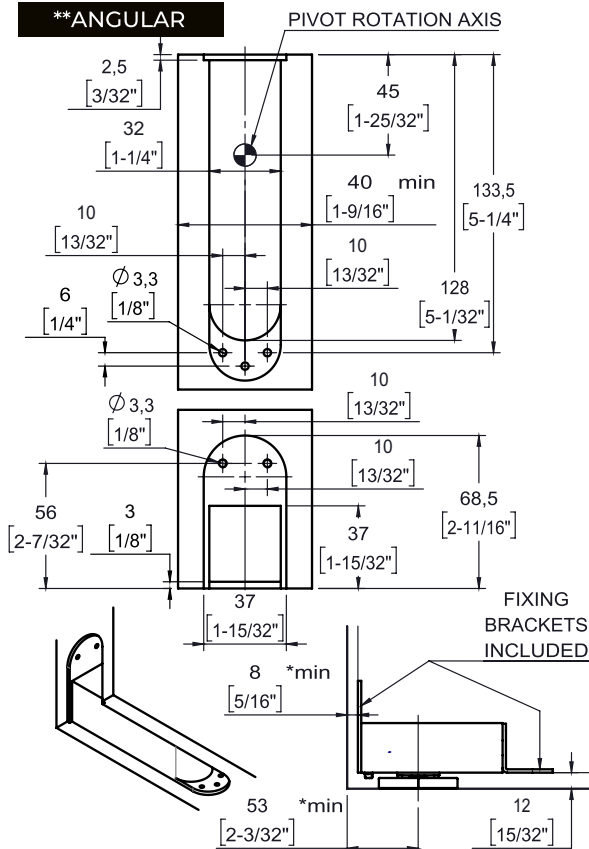

Chiusura controllata
Self-closing
Cierre controlado

Posizione libera
Free standing
Posición libre

Stop

Панки за захващане

ANGULAR

PIVOT OFF-SET

Хидравлична панта Frenum за вържване в гърво

Temp. range
+40°C
-15°C

- possible door positions
- self-closing
- free standing
- stop

*For doors up to 50 mm [1" 31/32"] wide.

Горна панта/ос за възраждане в профил/дърво