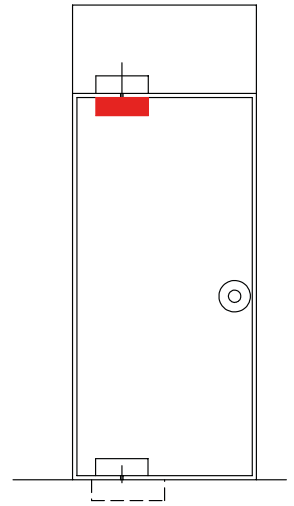

Горна панта - изнесена