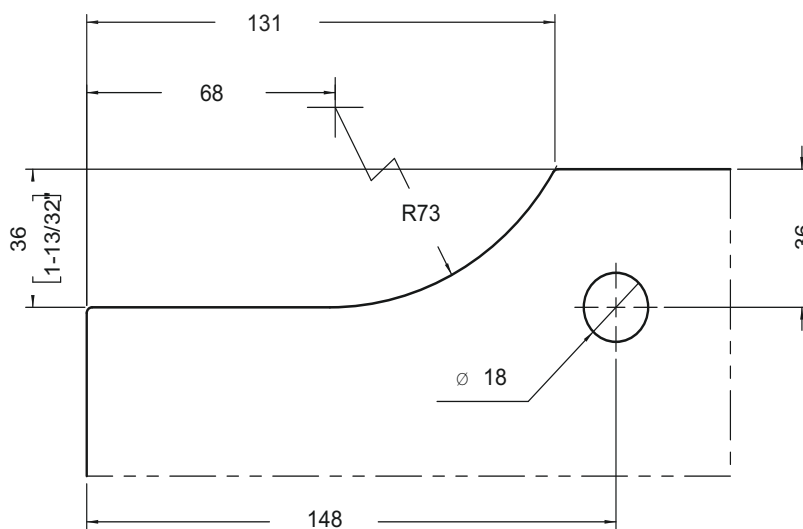

712

Ос към трезер 1080

Покритие

Драна стомана

810

Черен мат

620

Полиран месинг
/злато/