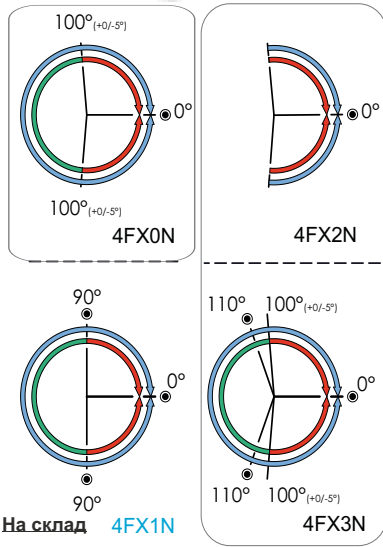

Chiusura controllata
Self-closing
Cierre controlado

Posizione libera
Free standing
Posición libre

Stop

Опция

Range di regolazione e della posizione
Position adjustment range
Rango de regulación de la posición