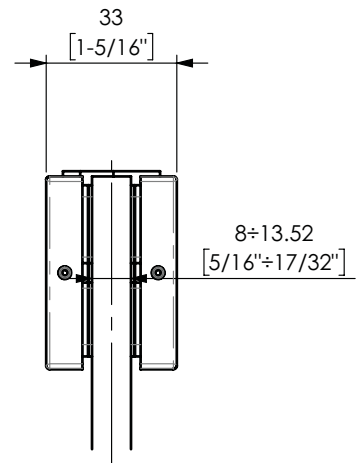

Горна панта - изнесена