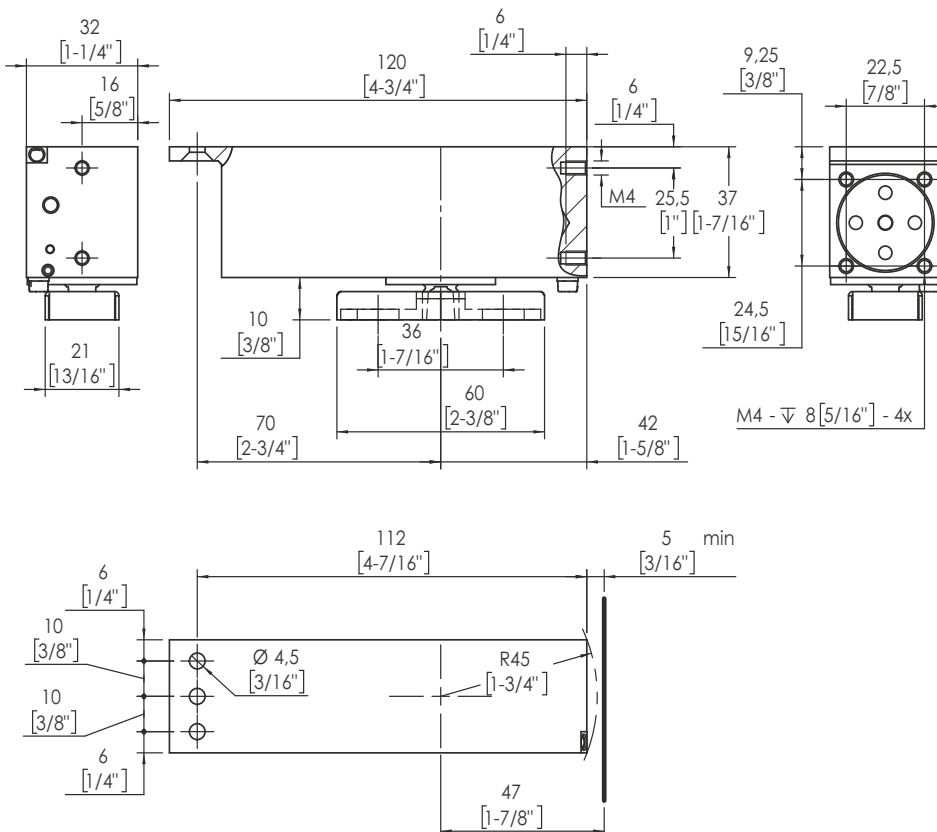

Chiusura controllata
Self-closing
Cierre controlado

Posizione libera
Free standing
Posición libre

Stop

Панки за захващане

ANGULAR

PIVOT OFF-SET

Хидравлична панта Frenum за вържване в гърво

Temp. range
+40°C
-15°C