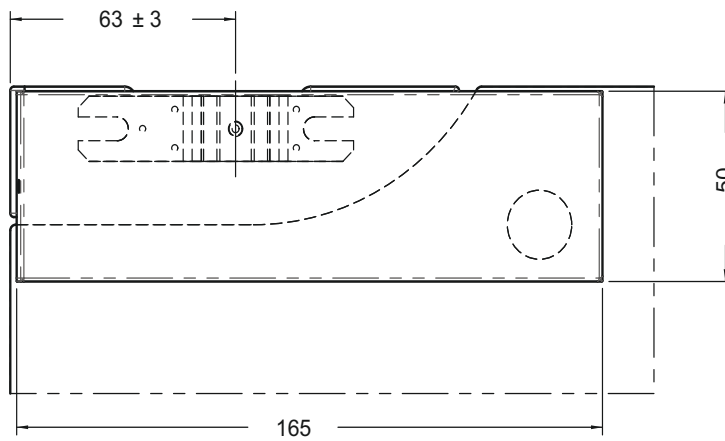

Горна панта