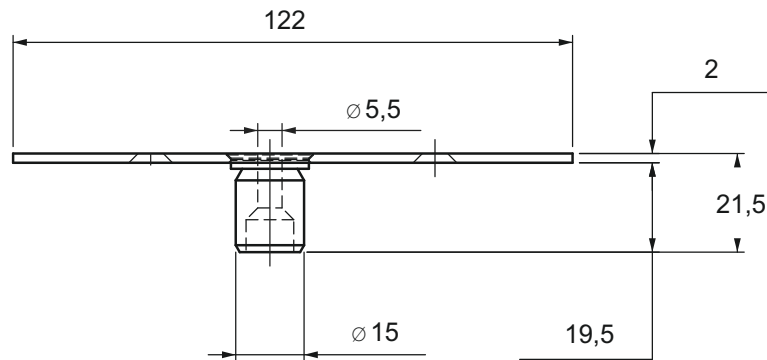

712

Ос към трезер 1080

Покритие

Драна стомана

810

Черен мат

620

Полиран месинг
/злато/