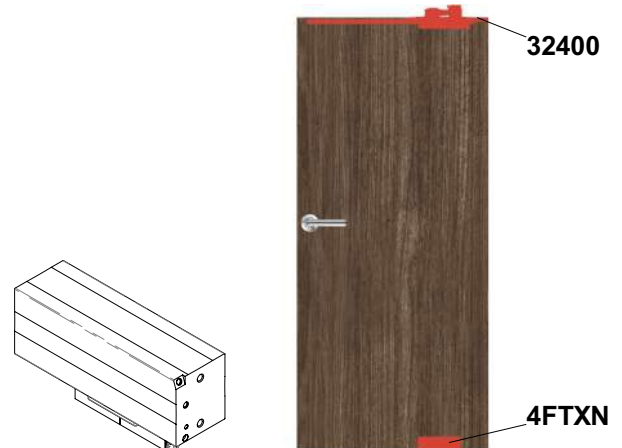

Дървени врати

Хидравлична панта с планка за под за възраждане

В профил

Код: [8088-4FX1N1096260095](#)Цена: **487,50 лв/к-т с ДДС, черен мат**

В дървена врата

Код: [8088-4FT1N1096260005](#)Цена: **487,50 лв/к-т с ДДС, черен мат**Горна ос за врата за вграждане
в профил и дървоКод: [8088-324001099409995](#)Цена: **52,80 лв/к-т с ДДС****32400**
Ос въртене