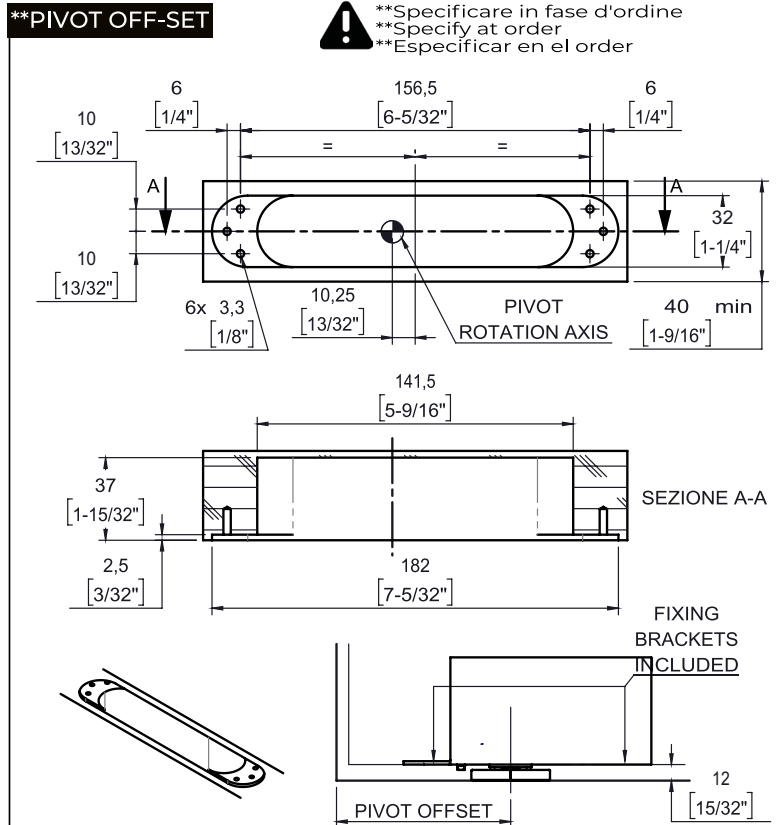

Хидравлична панта Frenum за вържване в гърво

Temp. range
+40°C
-15°C

- possible door positions
- self-closing
- free standing
- stop

*For doors up to 50 mm [1" 31/32"] wide.