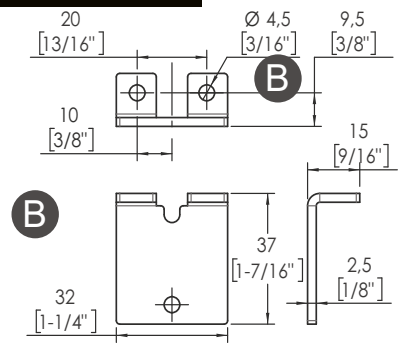

Chiusura controllata
Self-closing
Cierre controlado

Posizione libera
Free standing
Posición libre

Stop

Панки за захващане

ANGULAR

PIVOT OFF-SET

Хидравлична панта Frenum за вържване в гърво

Temp. range
+40°C
-15°C