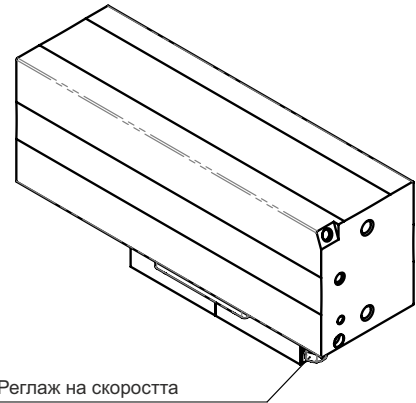

Хидравлична панта Frenum за вържване в гърво

Temp. range
+40°C
-15°C

- possible door positions
- self-closing
- free standing
- stop

*For doors up to 50 mm [1" 31/32"] wide.