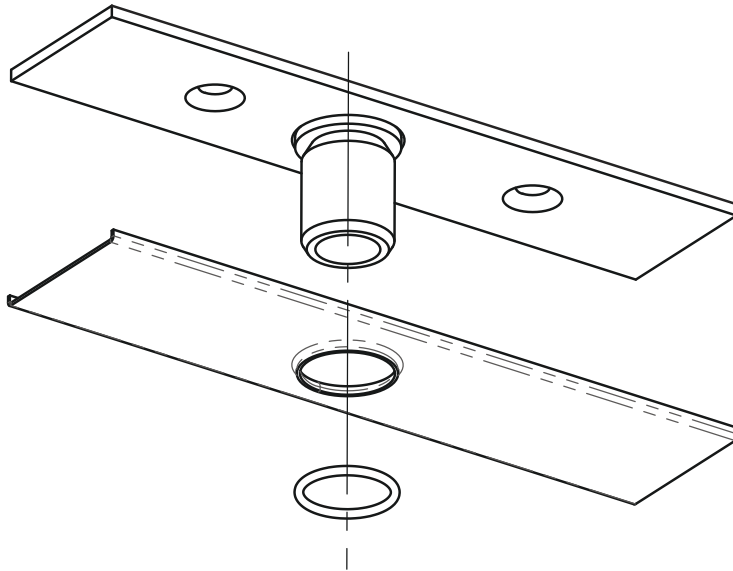

712

Ос към трезер 1080

Покритие

Драна стомана

810

Черен мат

620

Полиран месинг
/злато/