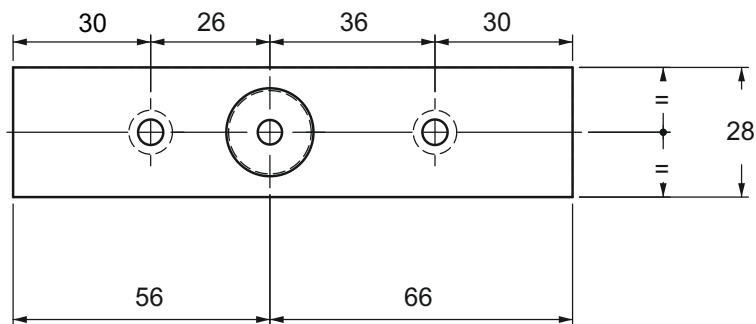

712

Ос към трезер 1080

Покритие

Драна стомана

810

Черен мат

620

Полиран месинг
/злато/