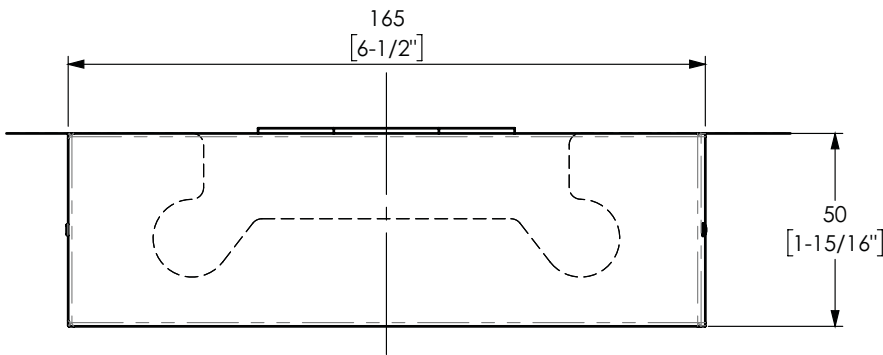

Горна панта - изнесена