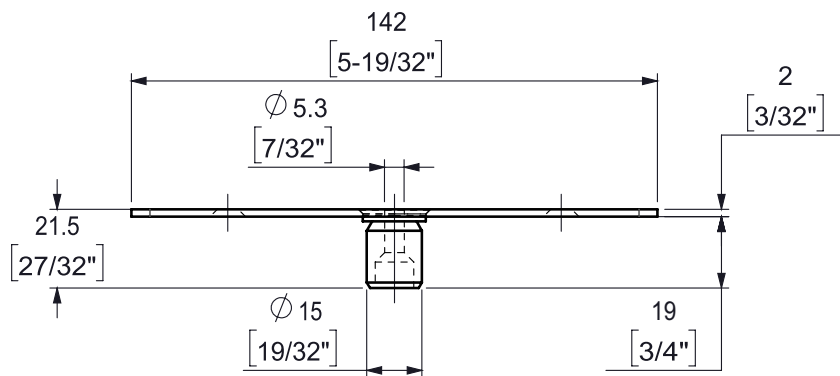

Ос към трезер 1090 /В комплекта с изнесена/