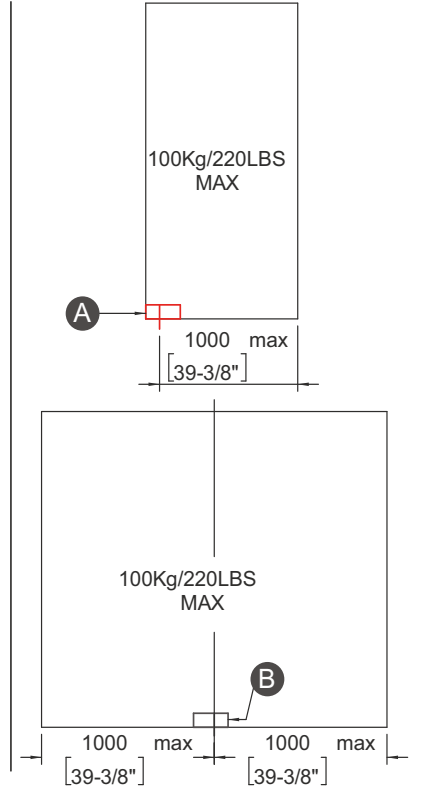

Chiusura controllata
Self-closing
Cierre controlado

Posizione libera
Free standing
Posición libre

Stop

Панки за захващане

ANGULAR

PIVOT OFF-SET

Хидравлична панта Frenum за вържване в гърво

Temp. range
+40°C
-15°C