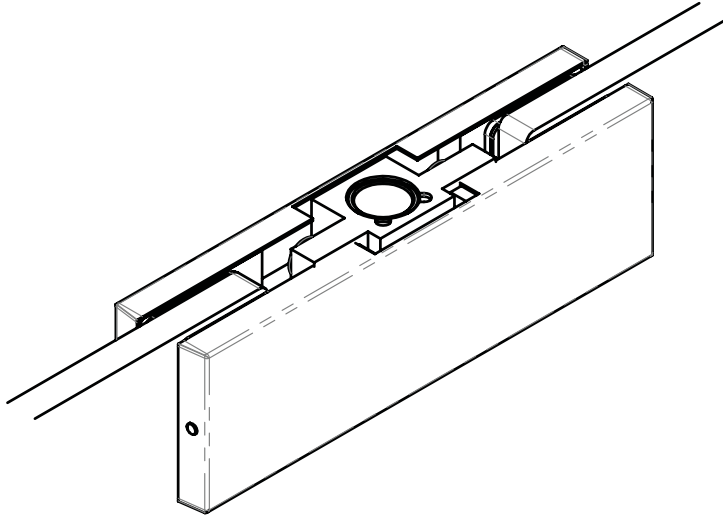

Горна панта - изнесена