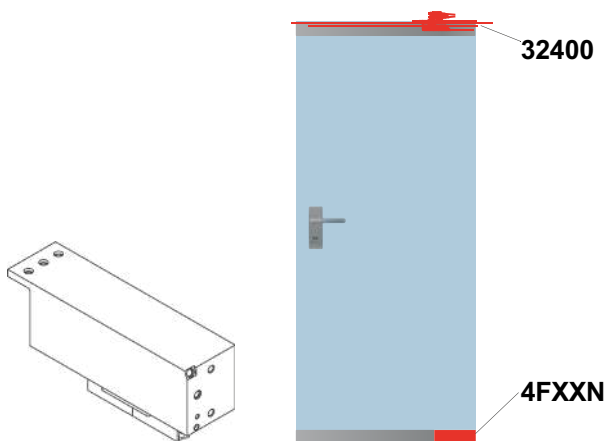

Хидравлична панта **Frenum** за възраждане в рамка или дърво

Максимална ширина врата

1000 мм

Kg

Тегло врата

100 кг

Тествана

500.000 цикъла

Хидравлична панта с планка за под за възраждане

В профил

Код: [8088-4FX1N1096260095](#)

Цена: **487,50 лв/к-т с ДДС, черен мат**

В дървена врата

Код: [8088-4FT1N1096260005](#)

Цена: **487,50 лв/к-т с ДДС, черен мат**

Горна ос за врата за вграждане
в профил и дърво

Код: [8088-324001099409995](#)

Цена: **52,80 лв/к-т с ДДС**