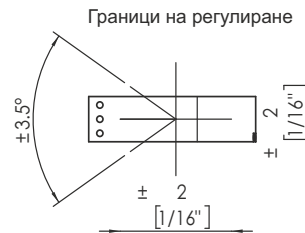

Chiusura controllata
Self-closing
Cierre controlado

Posizione libera
Free standing
Posición libre

Stop

Панки за захващане

ANGULAR

PIVOT OFF-SET

Хидравлична панта Frenum за вържване в гърво

Temp. range
+40°C
-15°C